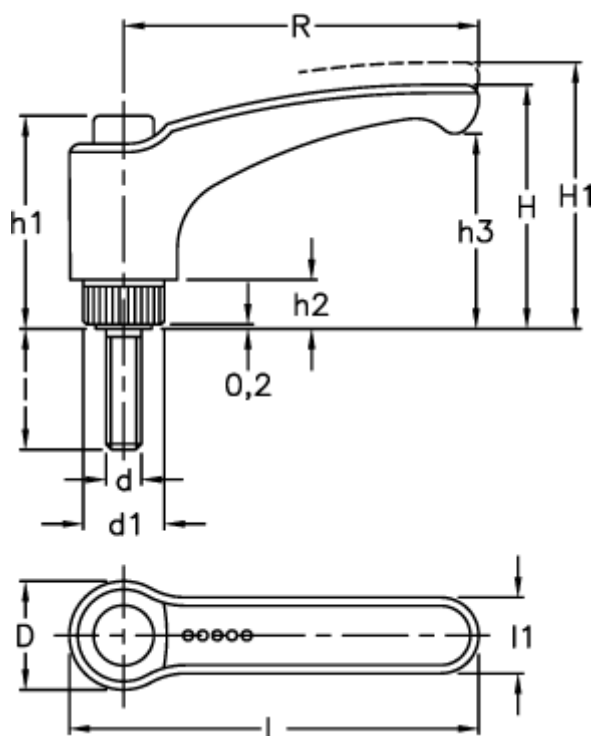

Varenummer: 23052343112
 Beskrivelse: Indstilleligt spændegreb, Ergo 234311-C2
 ERX.63 p-M6x20-C2, orange trykknop

Mål

Antal tænder = 20		h3 = 34.5
D = 19.0		l = 20
d1 = 15.0		L = 73.5
d 6g = M6		l1 = 13.5
H = 43.0		R = 63
h1 = 37.5		
H1 = 47		
h2 = 8		